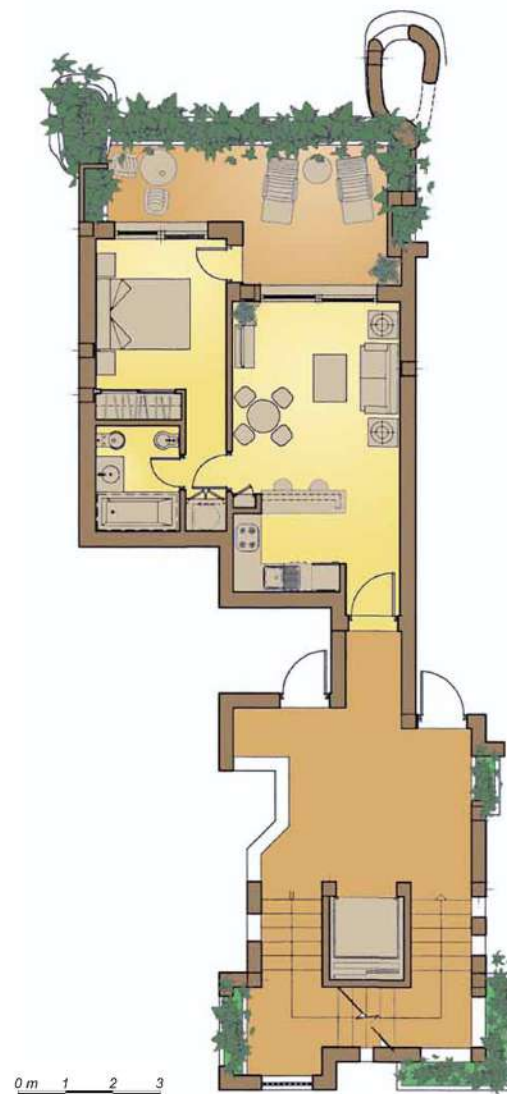

MELVIN I

APARTAMENTO TIPO (1 DORMITORIO 1 BAÑO)

SUP. CONSTRUIDA DE VIVIENDA DE 60 A 85 m² APROX. (1)

SUP. TERRAZA DE 6 A 56 m² APROX. (2)(3)

MELVIN II

APARTAMENTO TIPO (2 DORMITORIOS 2 BAÑOS)

SUP. CONSTRUIDA DE VIVIENDA DE 102 A 136 m² APROX. (1)

SUP. TERRAZA DE 18 A 64 m² APROX. (2)(3)

MELVIN III

APARTAMENTO TIPO (3 DORMITORIOS 2 BAÑOS)

SUP. CONSTRUIDA DE VIVIENDA DE 128 A 167 m² APROX. (1)

SUP. TERRAZA DE 24 A 66 m² APROX. (2)(3)